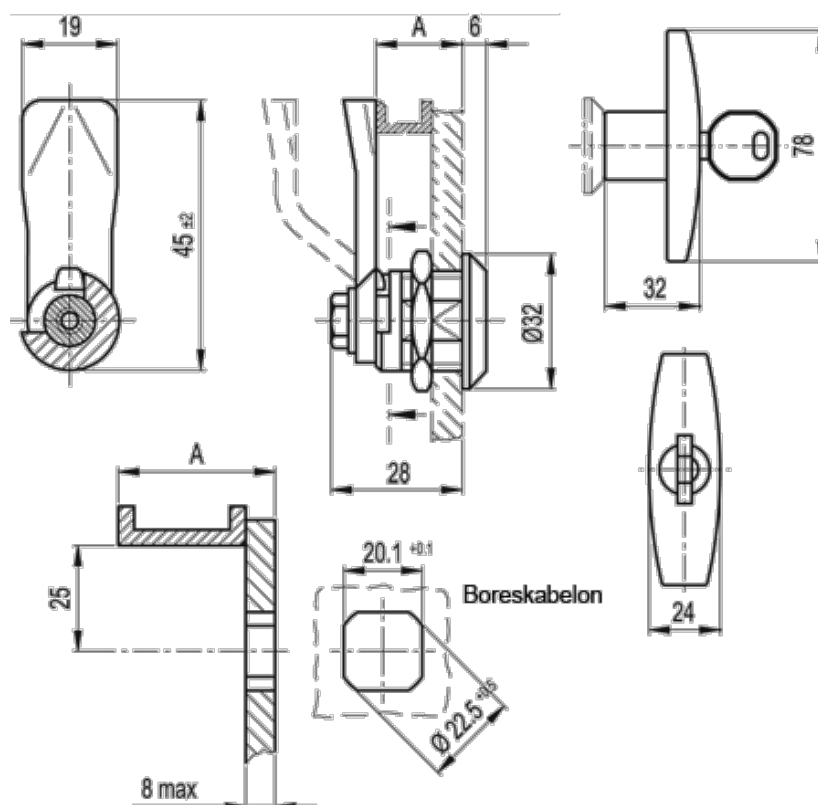

Varenummer: 20734028
Beskrivelse: E+G Låseelement
GN 115-SCT-30

Mål

A = 30